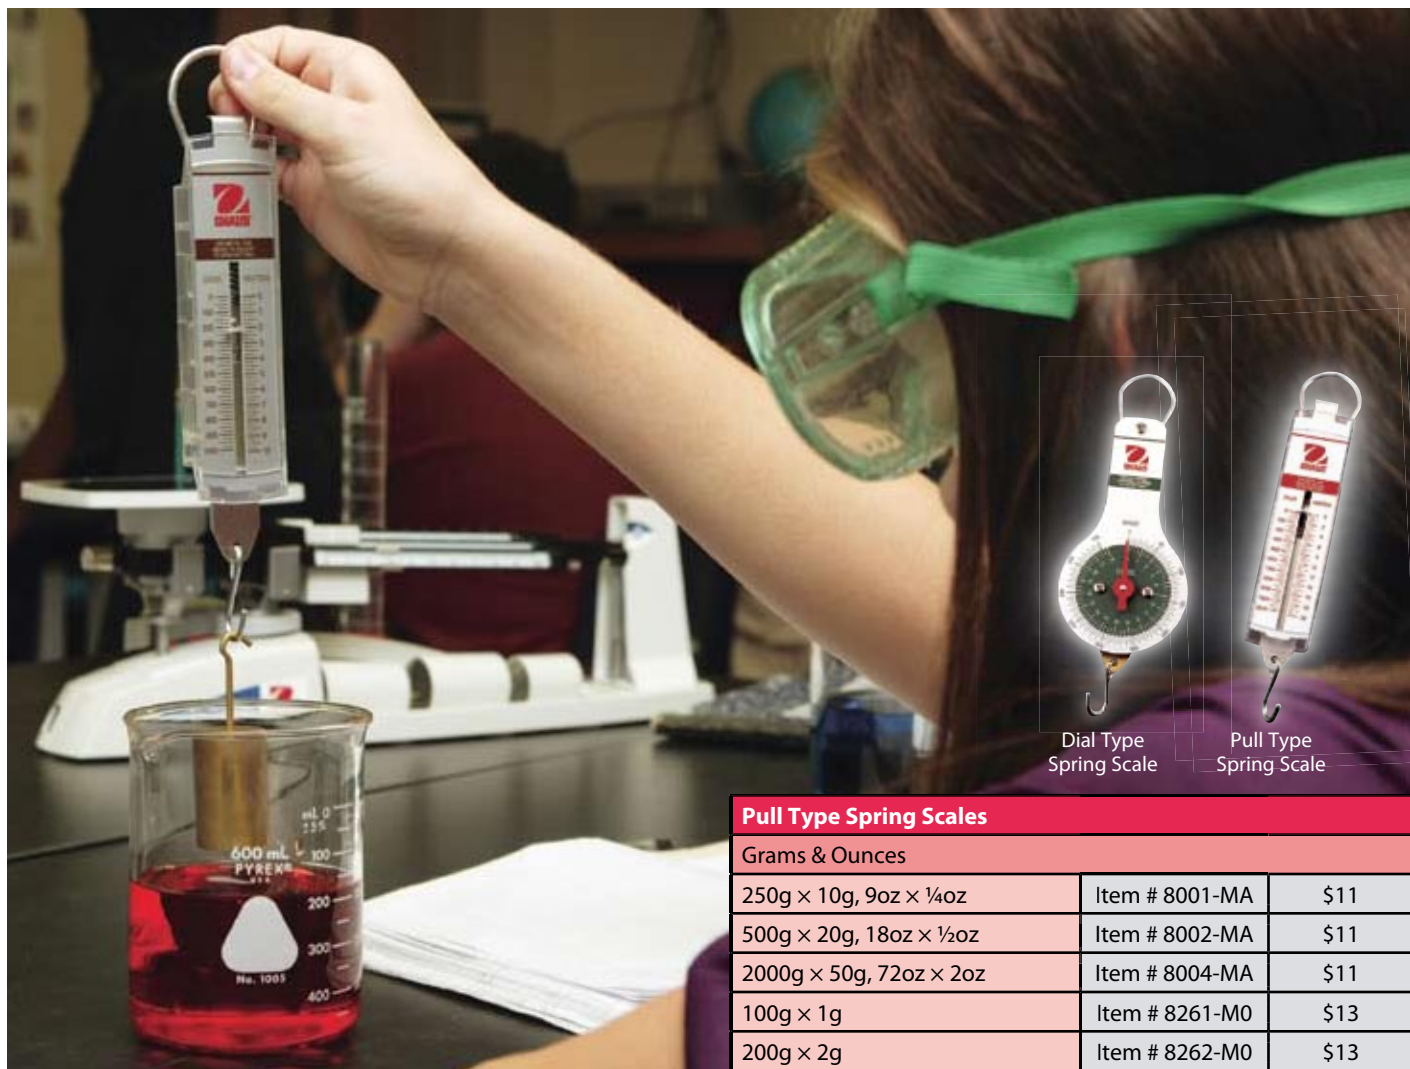

Spring Scales

SPRING SCALES

Designed to deliver reproducible results time after time

Perfect for general weighing, force experiments, action-reaction demonstrations, and much more. Grades 5-12 (Ages 11 and up)

Dial Type Spring Scale

Pull Type Spring Scale

Dial Type Spring Scales		
Grams & Ounces		
250g × 2g, 9oz × 1/8oz	Item # 8011-MA	\$20
500g × 5g, 18oz × 1/4oz	Item # 8012-MA	\$20
2000g × 20g, 72oz × 1oz	Item # 8014-MA	\$20
Grams & Newtons		
250g × 2g, & 2.5N × 0.02N	Item # 8011-MN	\$20
500g × 5g, & 5N × 0.05N	Item # 8012-MN	\$20
1000g × 10g, & 10N × 0.1N	Item # 8013-MN	\$21
2000g × 20g, & 20N × 0.2N	Item # 8014-MN	\$20
Large Demonstration Dials		
Demonstration Dial 20hg × 1/2hg	Item # 8015-00	\$45
Demonstration Dial 20N × 1/2N	Item # 8016-00	\$45
Demonstration Dial 50N × 2N	Item # 8018-50	\$51

Pull Type Spring Scales		
Grams & Ounces		
250g × 10g, 9oz × 1/4oz	Item # 8001-MA	\$11
500g × 20g, 18oz × 1/2oz	Item # 8002-MA	\$11
2000g × 50g, 72oz × 2oz	Item # 8004-MA	\$11
100g × 1g	Item # 8261-M0	\$13
200g × 2g	Item # 8262-M0	\$13
500g × 5g	Item # 8263-M0	\$13
1000g × 10g	Item # 8264-M0	\$13
2000g × 20g	Item # 8265-M0	\$13
Grams & Newtons		
250g × 10g, & 2.5N × 0.1N	Item # 8001-MN	\$11
500g × 20g, & 5N × 0.2N	Item # 8002-MN	\$11
1000g × 25g, & 10N × 0.25N	Item # 8003-MN	\$11
2000g × 50g, & 20N × 0.5N	Item # 8004-MN	\$11
5000g × 100g, & 50N × 1N	Item # 8008-MN	\$11
Pounds & Newtons		
.56lb. × 0.02lb., 2.5N × 0.1N	Item # 8001-PN	\$14
1.12lb. × 0.04lb., 5N × 0.2N	Item # 8002-PN	\$14
2.25lb. × 0.05lb., 10N × 0.25N	Item # 8003-PN	\$14
4.5lb. × 1lb., 20N × 0.5N	Item # 8004-PN	\$14
11.25lb. × 0.25lb., 50N × 1N	Item # 8008-PN	\$14