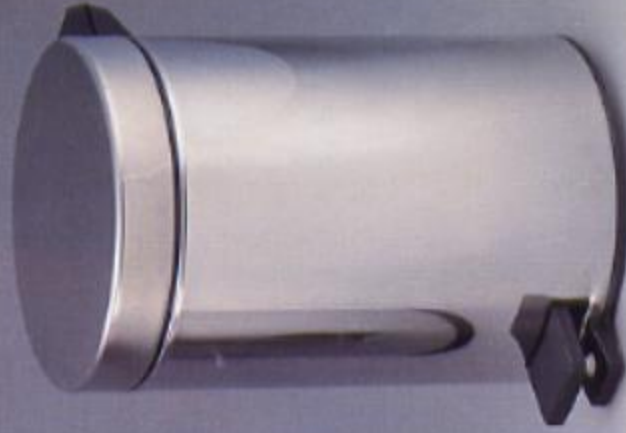

ART NO:J855
PROD SIZE: Ø25X39cm
CAP:12L
PACKING:3pcs
CTN SIZE:79X32.5X42cm
G.W/N.W:8.5/5.5kg

ART NO:J856
PROD SIZE: Ø20.5X29cm
CAP:5L
PACKING:6pcs
CTN SIZE:79X46X31.5cm
G.W/N.W:11/7kg

ART NO:J857
PROD SIZE: Ø16.8X25cm
CAP:3L
PACKING:8pcs
CTN SIZE:74.5X43.5X28cm
G.W/N.W:9/6kg