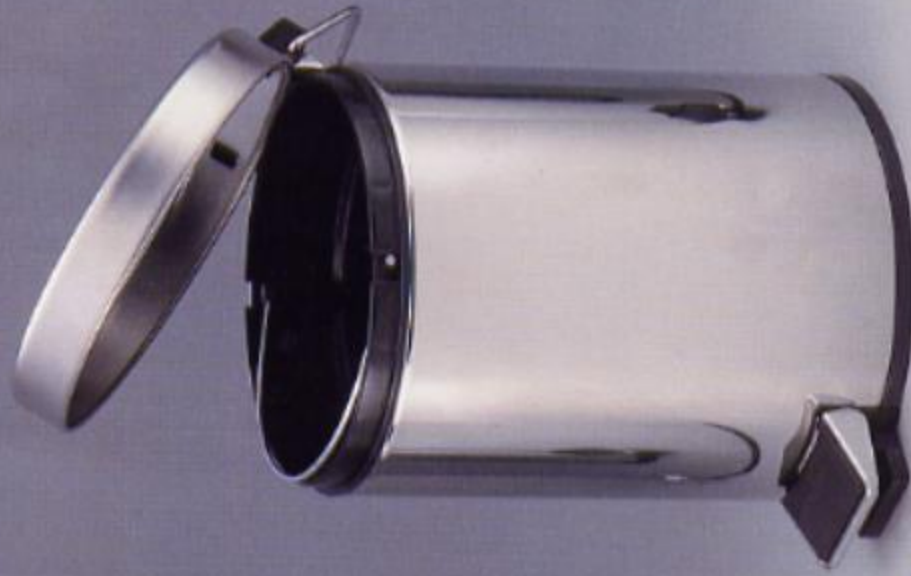

ART NO:J855
PROD SIZE: Ø25X39cm
CAP:12L
PACKING:3pcs
CTN SIZE:79X32.5X42cm
G.W/N.W:8.5/5.5kg

ART NO:J856
PROD SIZE: Ø20.5X29cm
CAP:5L
PACKING:6pcs
CTN SIZE:79X46X31.5cm
G.W/N.W:11/7kg

ART NO:J857
PROD SIZE: Ø16.8X25cm
CAP:3L
PACKING:8pcs
CTN SIZE:74.5X43.5X28cm
G.W/N.W:9/6kg