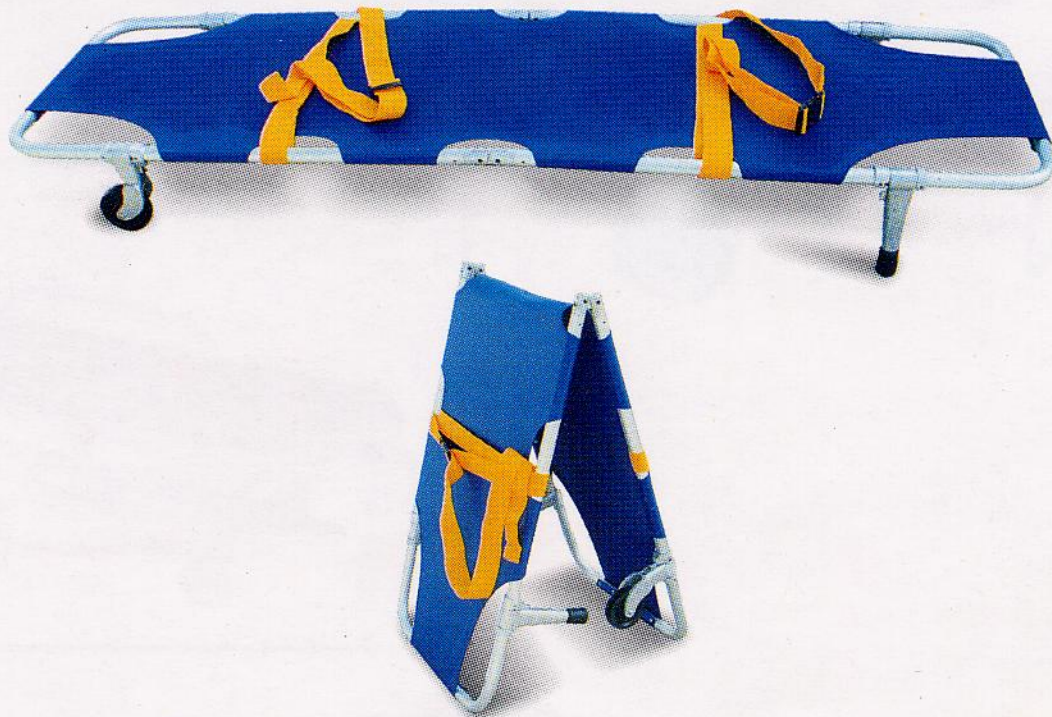

\* The DYC-87B head-part can be adjusted 0°~65°.

# MLF999-A 型折叠担架

MODEL MLF999-A FOLDING STRETCHER

苏张家港市红旗镇 ADD:JIANGSU ZHANGJIAGANG HONGQI TOWN 邮编(P.C.): 215623  
TEL): 0520-8640800 8964080 8964081 传真(FAX): 0520-8640489  
www.tengda.com.cn E-mail:tengda@public1.sz.js.cn